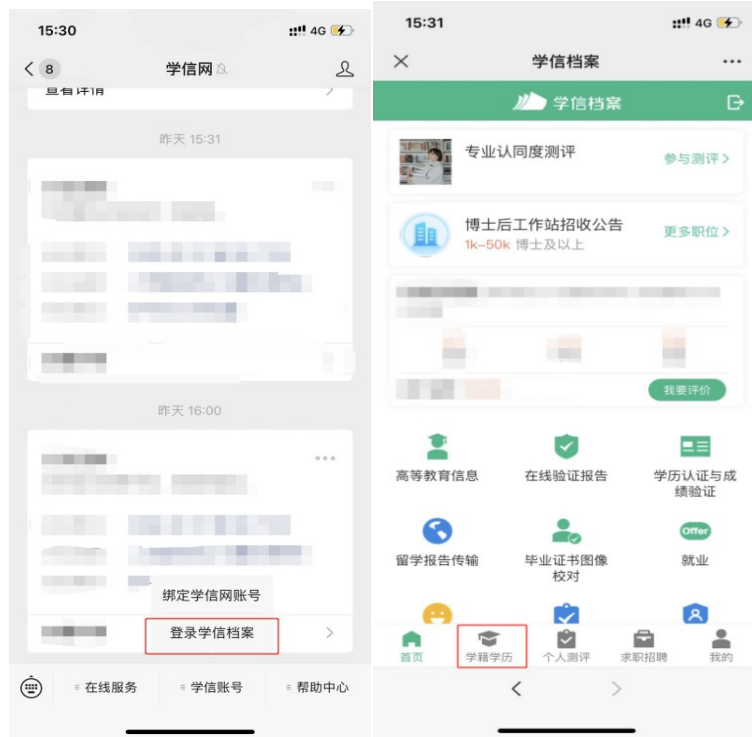

### 2. 查看本人学籍信息

毕业生图像采集环节出示图像采集码 [查看图像采集码](#)

 **CHSI 图像采集码**

姓名: 崔 [模糊]

证件号码: \*\*\*\*\*2421

学校名称: 湖北经济学院

层次: 专科

此码仅用于图像采集,采集环节出示。请及时保存至手机,不要随意外传。

## 二、“学信网”微信公众号

1. 关注学信网公众号，绑定学信网账号，点击“学信账号”，查看学籍学历信息

2. 选择学籍，查看对应采集码